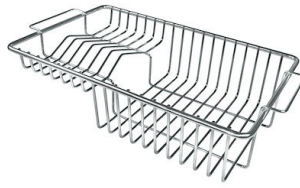

#### VASCA A RAGGIO STRETTO

Vasche con forme squadrate dal design moderno e con aumentata capienza. Per un'estetica minimal coniugata con la massima praticità.

### DETTAGLI

Bordo Installazione

Sopratop | Filotop

Materiale

Acciaio inox AISI 304

|                    |   |
|--------------------|---|
| Texture            | Spazzolato  |
| Finitura           | PVD   |
| Colorazione        | Gold  |
| Base               | 60 cm   |
| Dimensioni         | 540 x 440 mm  |
| Misura vasca       | 500 x 400 mm  |
| Larghezza          | 54 cm   |
| Foro incasso       | Vedi scheda tecnica   |
| Numero vasche      | 1 vasca   |
| Fori Mixer         | Nessun foro di serie  |
| Dotazioni standard | Ganci di fissaggio, guarnizione, piletta, troppo-pieno e sifone, Imballo in scatola |
| Gocciolatoio       | No  |
| Piletta            | Piletta 3,5"  |

## ACCESSORI OPZIONALI

**Cestello portapiatti inox**

8100 303

\* solo in abbinamento con l'accessorio  
8644 101

**Cestello portapiatti inox**

8100 201

**Tagliere in cristallo**

8631 300